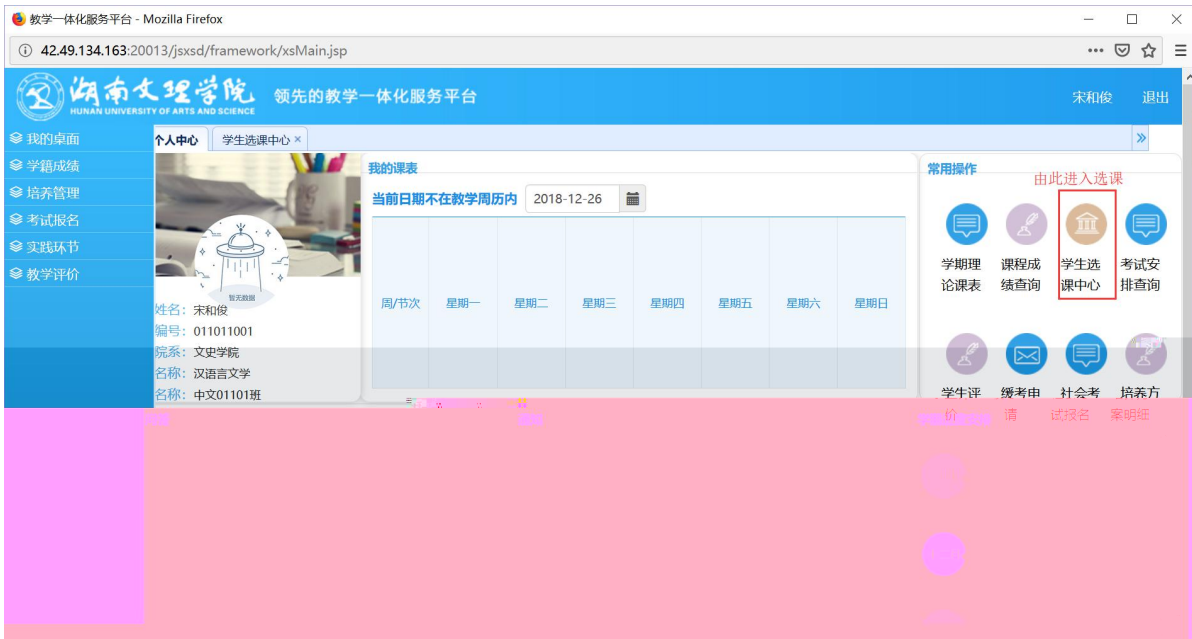

浏览器地址栏: 172.26.0.187/jxsxd/

湖南文理学院 教学一体化服务平台
HUNAN UNIVERSITY OF ARTS AND SCIENCE

用户登录

请输入账号

请输入密码

忘记密码

登录

温馨提示: 推荐使用IE9以上浏览器以及360极速模式。

视觉的数学一体化平台

选课学分情况

公选课选课

本学期选课学分/门数要求及已选情况							
	最高总学分	专业内跨年级选课(控制)		跨专业选课(控制)		校公共选修课选课(控制)	
		学分	门数	学分	门数	学分	门数
设置(控制)要求	不控制	不控制	不控制	不控制	不控制	2	1
已选统计	20.0	0.0	0	0.0	0	0.0	0

快捷导航：教学院（部）

党群机构

行政教辅机构

信息系统