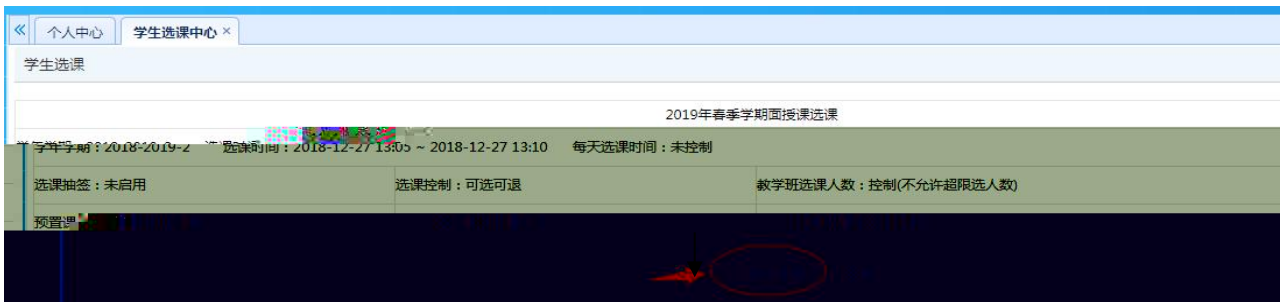

视觉的数学一体化平台

选课学分情况

公选课选课

本学期选课学分/门数要求及已选情况							
	最高总学分	专业内跨年级选课(控制)		跨专业选课(控制)		校公共选修课选课(控制)	
		学分	门数	学分	门数	学分	门数
设置(控制)要求	不控制	不控制	不控制	不控制	不控制	2	1
已选统计	20.0	0.0	0	0.0	0	0.0	0

快捷导航：教学院（部）

党群机构

行政教辅机构

信息系统